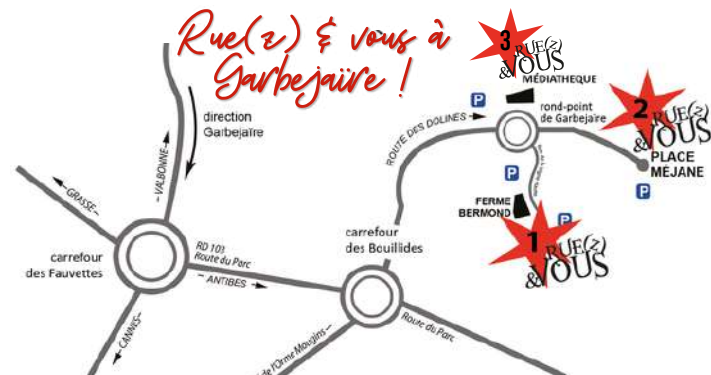

3 ♥ ECOLE CAMPOUNS

DIMANCHE 5 JUILLET

- 18h - Arrêt de bus campouns - « Ginette Rebelle » - 45 min
- 18h30 - Terrain handball - Cie Contre Point "Solstice" - 30 min

14

2 ♥ PARKING PRÉ DES ARTS

VENREDI 3 JUILLET

- 18h30 - Cie ETNZ "Le Bistro" - 40 min

DIMANCHE 5 JUILLET

- 19h15 - Cie Dis bonjour à la dame - « Frigo L'Opus » - 50 min

Rue(z) & Vous à Ile Verte !

♥ ÎLE VERTE - VAL D'AZUR

SAMEDI 4 JUILLET

- 11h00 - Ile Verte / Val d'Azur : Cie Pièces et main d'oeuvre « L'effet Barnum » - 60 min
- 13h30 - Ile Verte / Val d'Azur : Sieste musicale
- « Caju Azul » - 45 min

Rue(z) & vous à Garbejaire !

1 ♥ FERME BERMOND

SAMEDI 4 JUILLET

- 19h45 - Cie Okidok - "In Petto" - 45 min
- 20h30 - Cie Come on tour - "Ginette Rebelle" - 45 min
- 21h30 - Cie Dis bonjour à la dame - "Frigo L'opus 2" - 50 min

2 ♥ PLACE MÉJANE

SAMEDI 5 JUILLET

- 18h30 - Cie La Tal - "Incredible Box" - 45 min

3 ♥ PARVIS DE LA MÉDIATHÈQUE

SAMEDI 5 JUILLET

- 18h - "Ginette Rebelle" - En déambulation

TOUS LES SPECTACLES SONT GRATUITS
TOUS LES PARKINGS DE LA VILLE SONT GRATUITS,
CERTAINES PLACES EN ZONE BLEUE