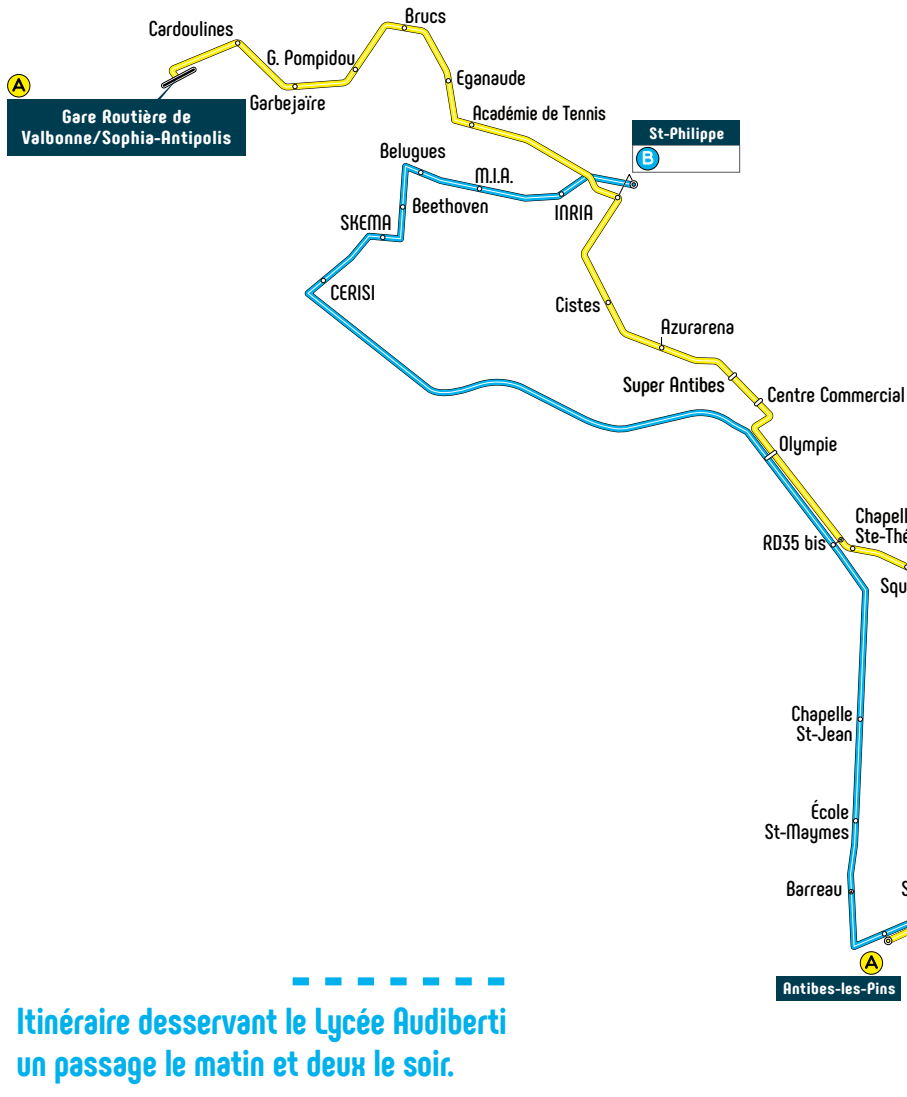

Avec les lignes **A** & **B**

voyagez **GRATUITEMENT**

À partir du
8 juillet
2023

GRATUIT avec le **Pass Navette**
sur l'application **Envibus Ticket**

Performant > **temps de parcours réduits** entre Antibes et Sophia

Pratique > **dessert le centre-ville** d'Antibes

Écologique > **bus au gaz naturel** & **parkings d'écomobilité** le long
du parcours

Avec les lignes **A** & **B**

voyagez **GRATUITEMENT**

Itinéraire desservant le Lycée Audiberti
un passage le matin et deux le soir.