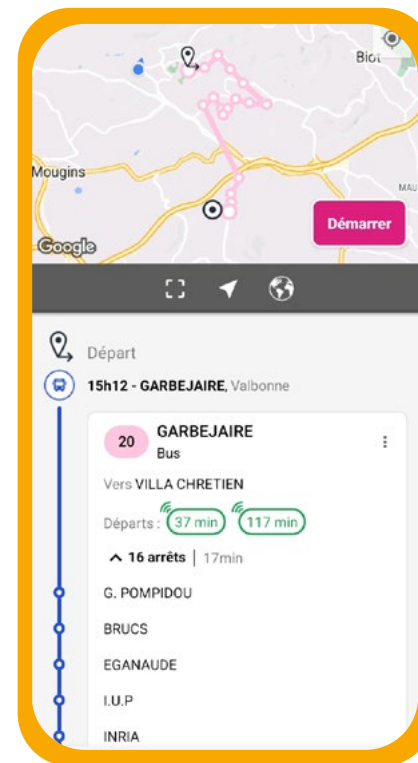

Avec le réseau **Envibus**, nous proposons une **tarification attractive**, donc **incitative**, associée à une **offre de transport** en commun **performante.** L'**innovation** étant dans notre **ADN**, nous proposons aux usagers des **applications** essentielles proposant des **calculs d'itinéraire intelligent** afin de **favoriser l'intermodalité.**

Enfin, **notre action** est également **concentrée sur la promotion des pratiques cyclables** car le **vélo** est une **solution d'avenir**, autant **écologique qu'économique.**

Grâce à ce **guide**, nous vous invitons à **découvrir des solutions pratiques de déplacements à adopter au quotidien** afin de **préservier efficacement l'environnement** comme le **pouvoir d'achat.**

Jean LEONETTI

Président de la Communauté d'Agglomération Sophia Antipolis

VOYAGEZ FACILE VOTRE CALCUL D'ITINÉRAIRE INTELLIGENT !

Transports en commun

Combinés pour le trajet le plus efficace sur Envibus, Palmibus, Sillages, ZOU !
+ train TER

- Meilleur temps de parcours
- Emplacement exact des arrêts
- Prochains départs en temps réel
- Fiches horaires

Option "Autour de moi"

Trouvez sur une même carte :

- Les arrêts à proximité et les prochains départs
- Les stationnements vélos
- L'itinéraire en marche à pied pour y aller

Vélo

- Itinéraires avec pourcentage d'aménagements sécurisés
- Temps de parcours vélo / VAE
- Stationnements vélo
- Guidage audio
- Pente et dénivelé

Disponible sur Apple et Android

App Store

Google Play

EMPRUNTEZ LE RÉSEAU ENVIBUS !

Ticket facile ! 7/7jours et 24/24h

- **Application Envibus Ticket**
  Achat de titre de transport sur **smartphone** : ticket unitaire, pass journée, pass 10 voyages, abonnement mensuel et abonnement annuel.

- **E-boutique**
  Rechargement d'abonnement mensuel et annuel en ligne : **envibus.fr**

- **Distributeur automatique de titre**
  Achat de titre de transport et rechargement d'abonnement

- **WiFi gratuit**
  Disponible dans tous les bus urbains d'Envibus ainsi que dans les agences commerciales.

À chacun son bus !

- **Le réseau urbain**
  1200 arrêts et plus de 25 lignes pour vos déplacements sur le littoral et vers Sophia Antipolis
- **Le réseau scolaire**
  Plus de 65 lignes desservant les écoles, collèges et lycées
  Limitons la pollution à proximité des établissements scolaires
- **Le transport à la demande Icilà**
  Le transport intelligent dans le Moyen Pays et le Haut Pays
  Réservations 24h/24 7j/7 sur **envibus.fr**, sur l'application **Icilà** ou par téléphone au 04 92 19 76 33, du lundi au vendredi de 6h30 à 19h et le samedi de 9h à 12h et de 14h à 17h30.

Restez informé

- **Alertes trafic**
  Information en temps réel : perturbation, déviation, changement d'horaire etc. Pour s'abonner : **envibus.fr** (SMS ou e-mail).

- **Facebook & Twitter**
  Facebook @**Envibus** et Twitter @**EnvibusOfficiel**

Un voyage serein c'est un titre de transport validé !