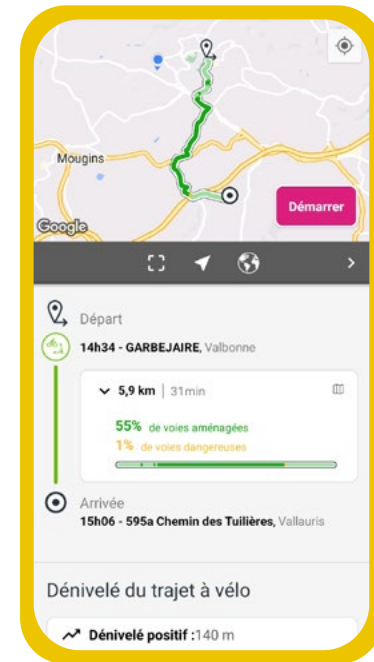

Toutes les infos vélo !

Trouvez le meilleur
**ITINÉRAIRE
CYCLABLE**
avec l'appli
Envibus Cap Azur

Pédalez en **sécurité**

- Un casque (obligatoire pour les moins de 12 ans !)
 - Un gilet fluorescent
 - Un éclairage
 - Des catadioptres
 - Un avertisseur sonore
- } obligatoire à la tombée de la nuit

- La CASA du Vélo, 4 traverse du Barri, Sophia Antipolis
- Le point accueil vélo, Place Guynemer, Antibes

Guide
des
Déplacements
du Quotidien

de la Communauté d'Agglomération Sophia Antipolis

Ne pas jeter sur la voie publique - © CASA 2022, Thinkstock